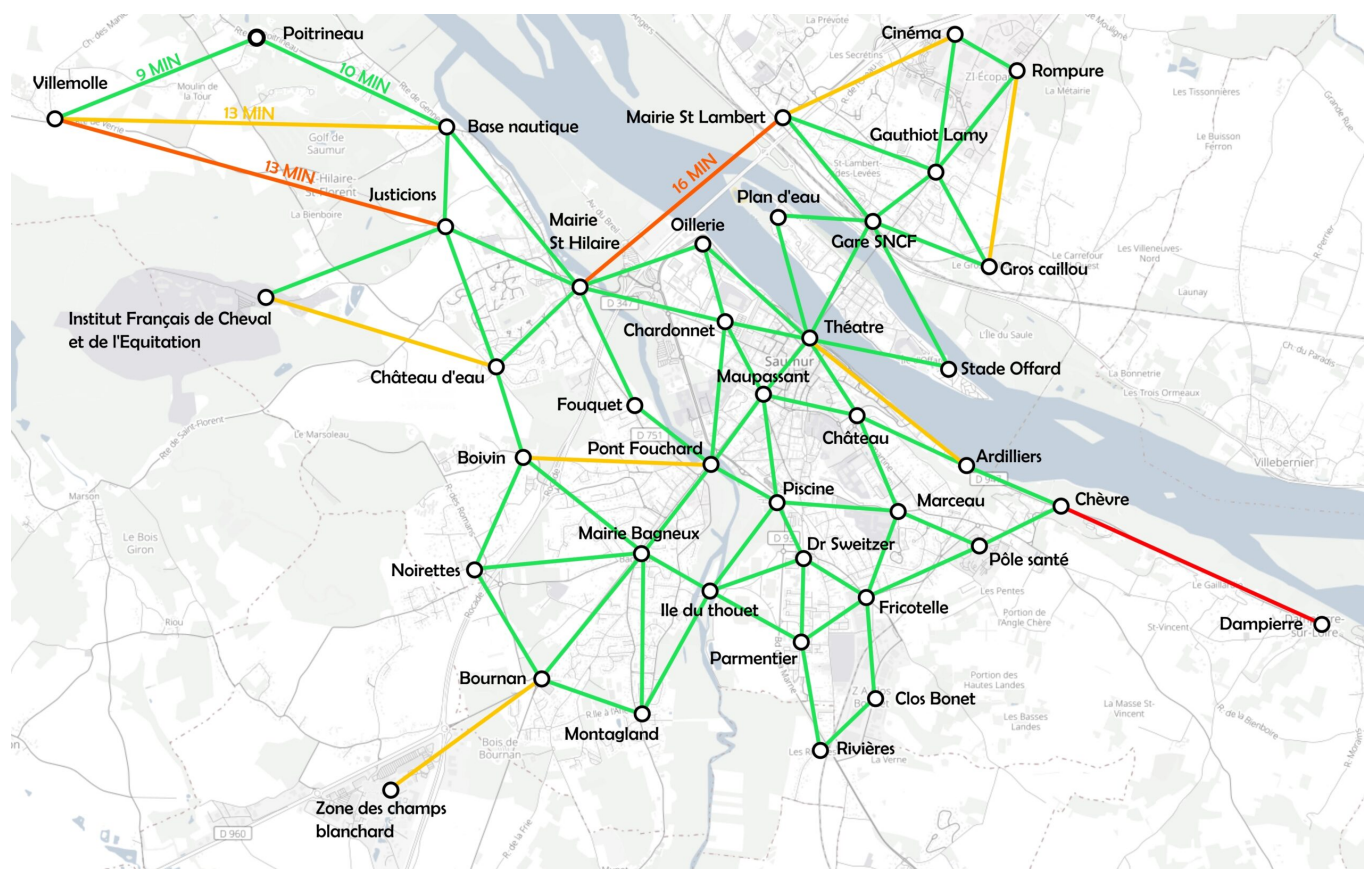

Carte des temps de parcours à vélo à Saumur

Se déplacer à vélo à Saumur c'est possible mais savez-vous à quel point cette alternative est envisageable ?

Pour vous aider à vous y retrouver, nous vous proposons une carte des temps de parcours entre différents points de repère de la ville (avec l'aide de [Géovélo](#)).

Comme évoqué par mail à nos adhérent·es **cette carte est en cours de construction**. Les temps de parcours ne sont pas encore renseignés, le temps de valider l'ensemble des points de repère de la ville. Certains sont les mêmes que les arrêts du [réseau de bus](#) ; d'autres correspondent à des quartiers de Saumur.

N'hésitez pas à nous faire un retour par mail, de vos remarques quand à un point de repère manquant, mal placé, mal nommé ou toutes autres remarques (contact@placeauveloensaumurois.fr)

Vous pouvez aussi retrouver la carte de manière plus interactive juste ici :